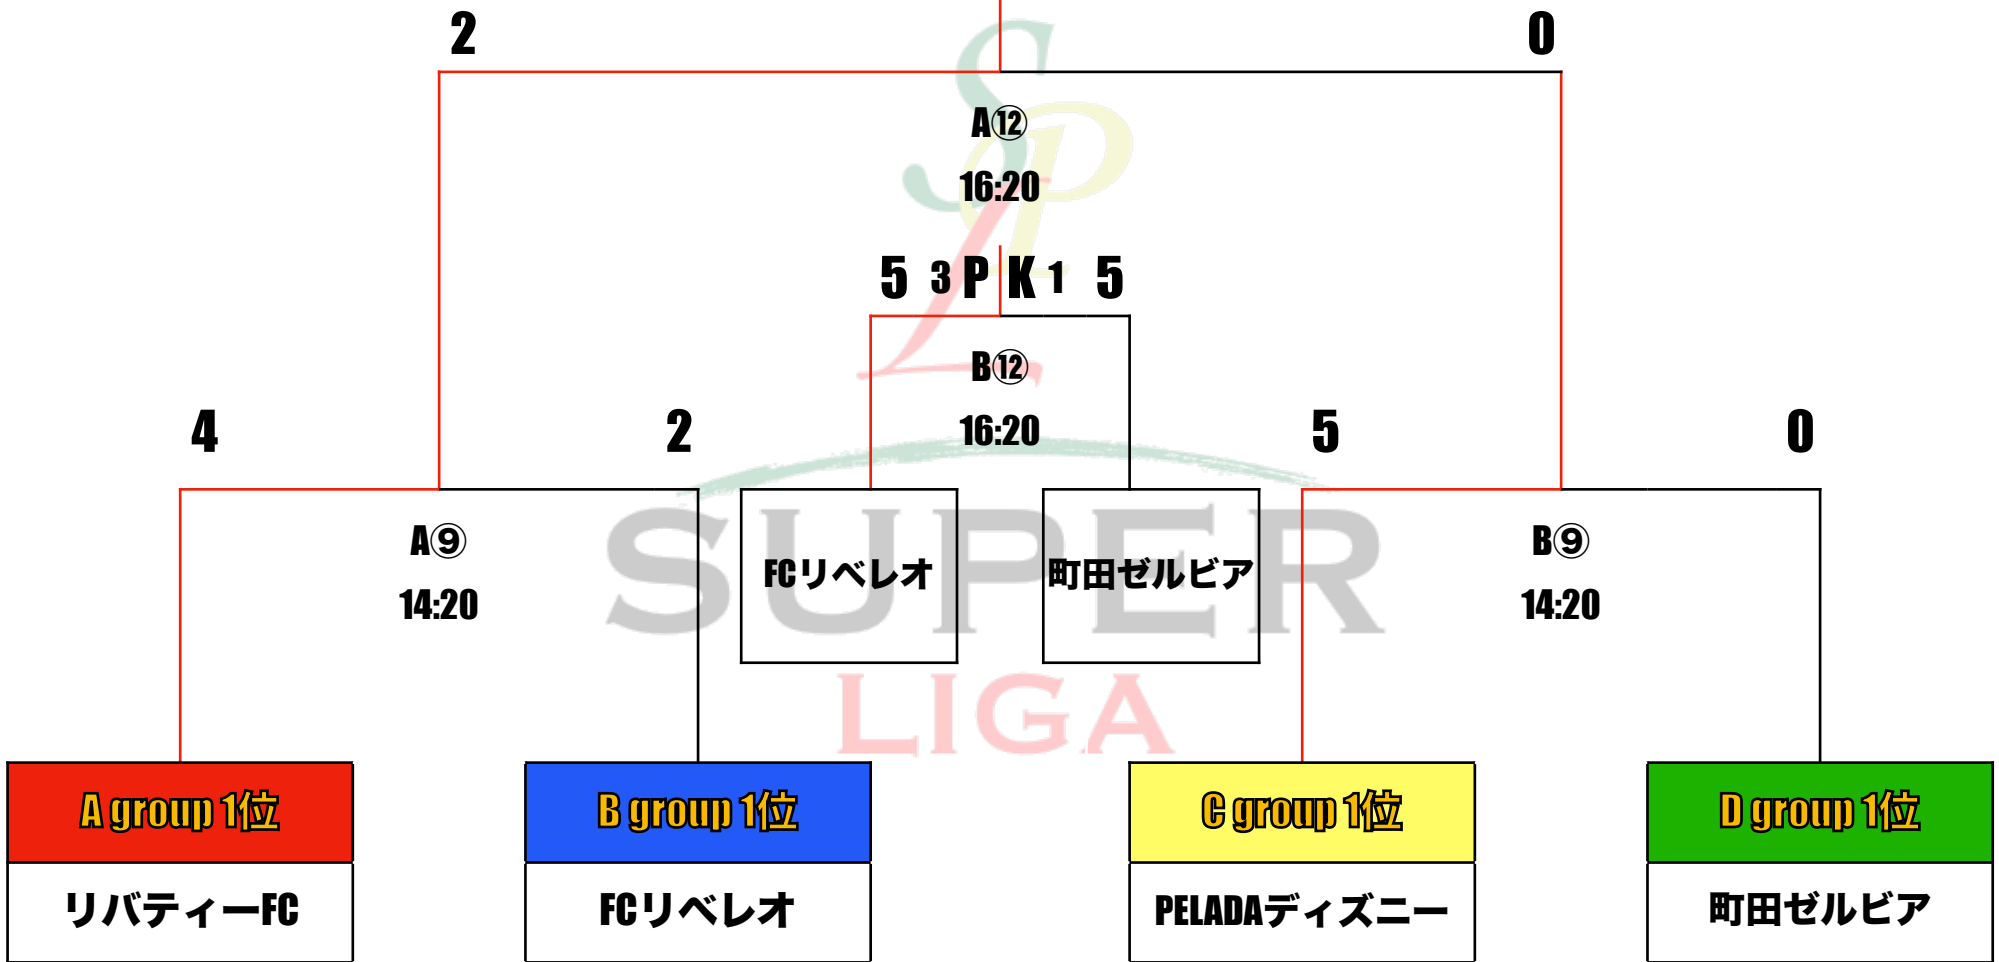

上位トーナメント

SUPERLIGA U-11

Champion