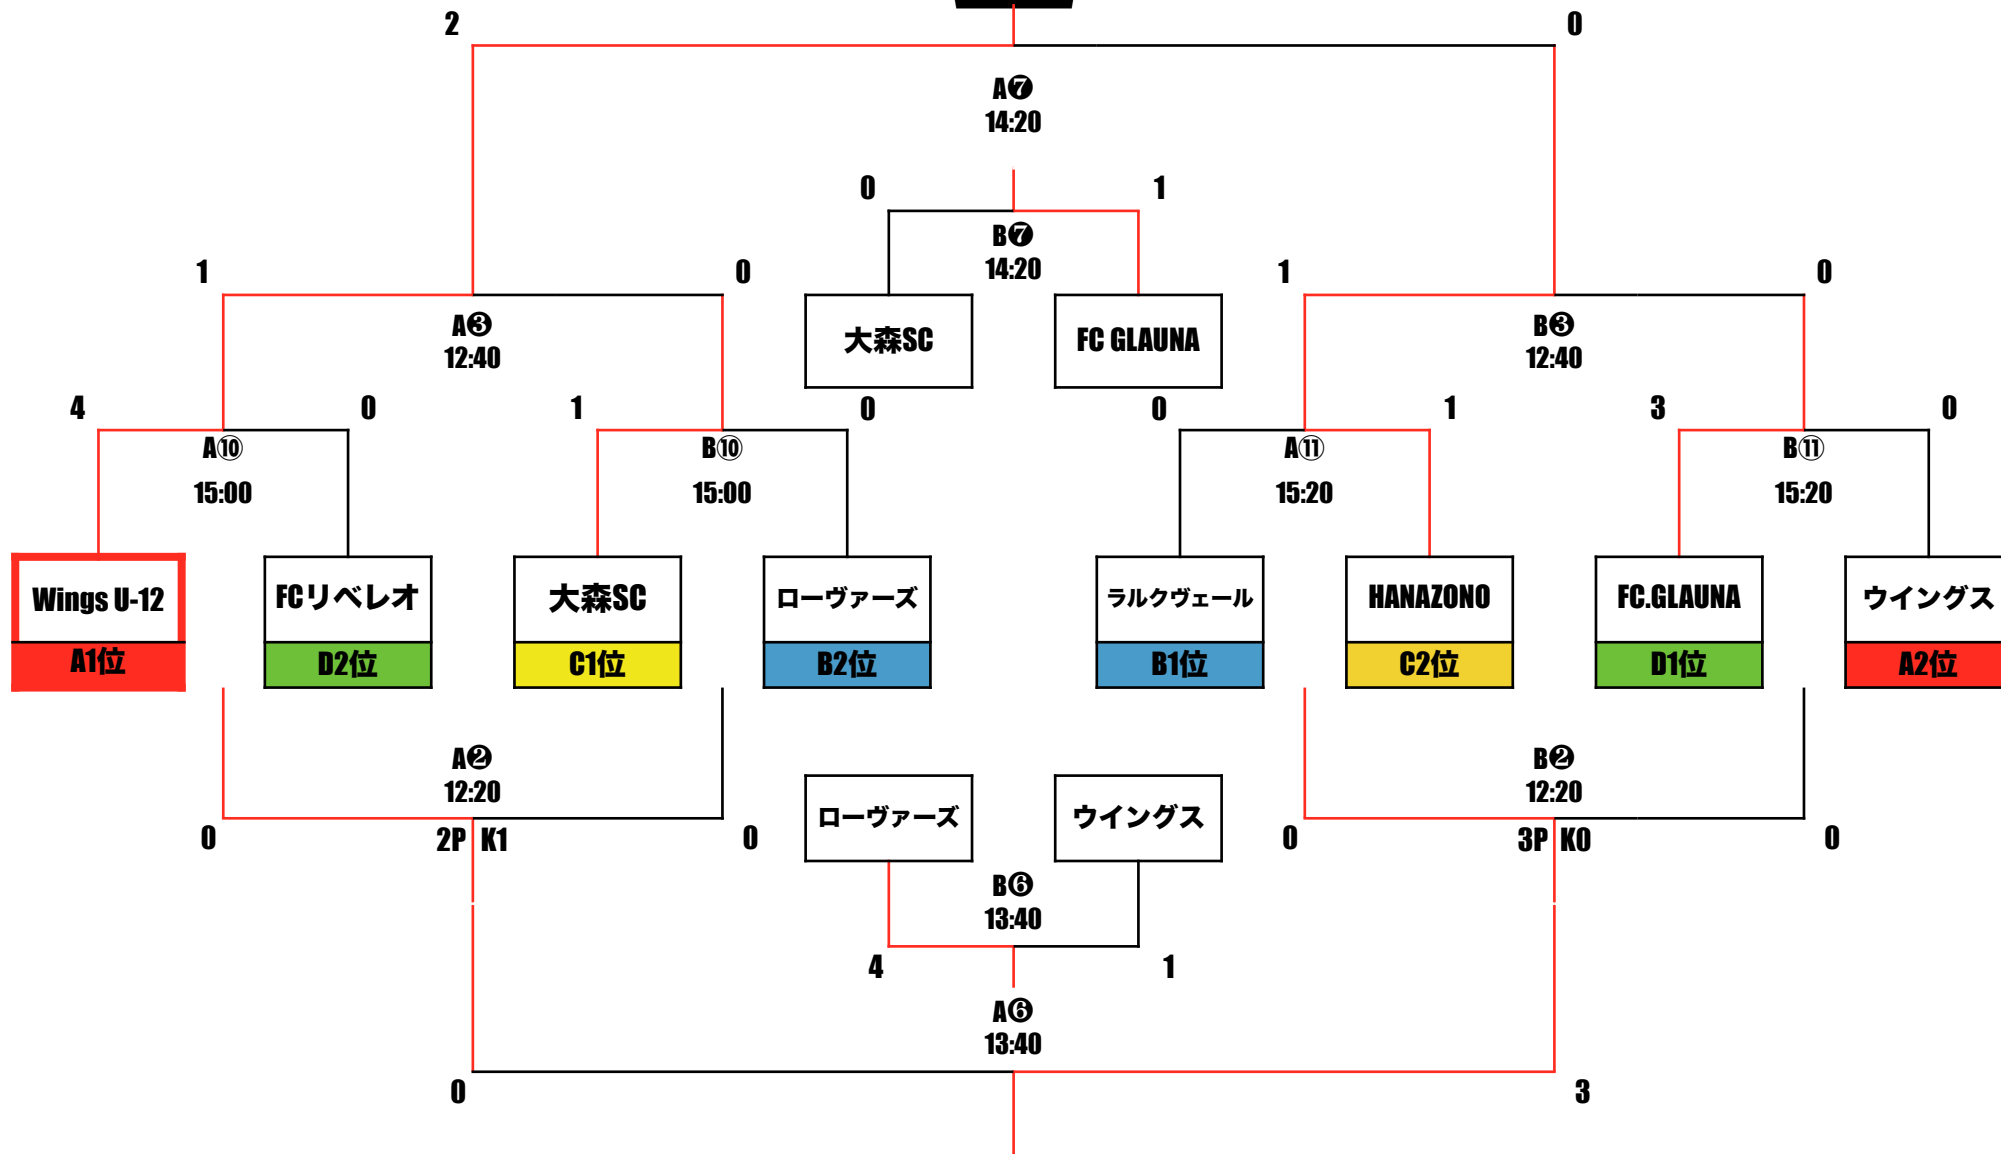

12/14(日)

上位トーナメント

ジャーニー太田AB

## WINTER U-12

12/14(日)

下位リーグ

ジャーニー太田AB

SUPER COPA 2025

WINTER U-12

| 下位リーグ |               | a   | b   | c   | d   | e   | 勝点 | 得点 | 失点 | 得失点差 | 順位 |
|-------|---------------|-----|-----|-----|-----|-----|----|----|----|------|----|
| a     | 東習志野FC        |     | 0-0 | 2-0 | 0-1 | 0-0 | 5  | 2  | 1  | 1    | 3  |
| b     | 薬円台SC         | 0-0 |     | 2-1 | 0-0 | 0-0 | 6  | 2  | 1  | 1    | 1  |
| c     | 宮本JSC         | 0-2 | 1-2 |     | 0-0 | 1-0 | 4  | 2  | 4  | -2   | 4  |
| d     | バリエンテオンセ      | 1-0 | 0-0 | 0-0 |     | 0-0 | 6  | 1  | 0  | 1    | 2  |
| e     | HANAZONO U-12 | 0-0 | 0-0 | 0-1 | 0-0 |     | 3  | 0  | 1  | -1   | 5  |